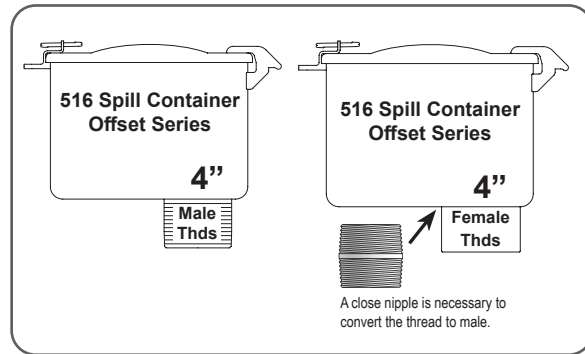

### 516 Spill Containers

4" Offset Series		
9095AA0200 AV	9095X-2200 AV	9095C-5200AVEVR
9095AA4000 AV	9095X-2800 AV	9095C-AV0200 AV
9095AA5200AVEVR	9095C-0200 AV	9095CA5200AVEVR

Note: The dry disconnect model tops are only compatible with the 516 offset models.