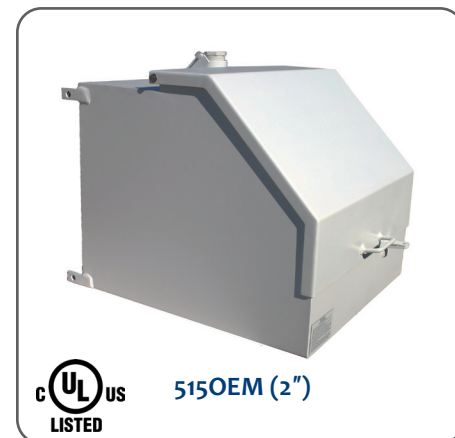

515OEM 15-Gallon Remote Spill Container (Tank or Wall Mount)