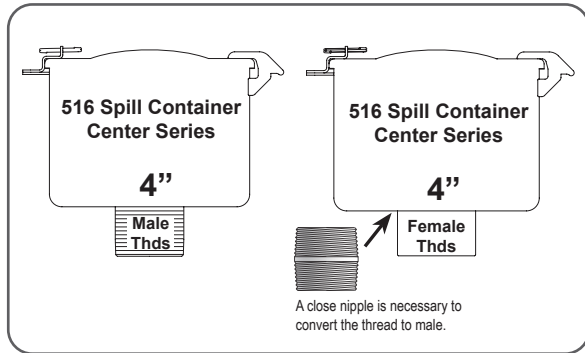

4" Center Series		
9095AA0200 AV	9095X-2200 AV	9095C-0200 AV
9095AA4000 AV	9095X-2800 AV	9095C-AV0200 AV