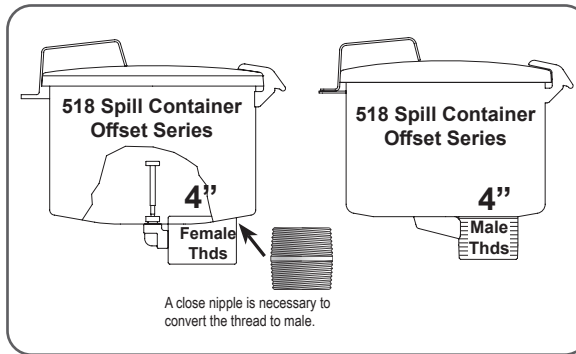

518 Spill Containers

4" Offset Series		
9095AA0200 AV	9095X-2200 AV	9095C-5200AVEVR
9095AA4000 AV	9095X-2800 AV	9095C-AV0200 AV
9095AA5200AVEVR	9095C-0200 AV	9095CA5200AVEVR