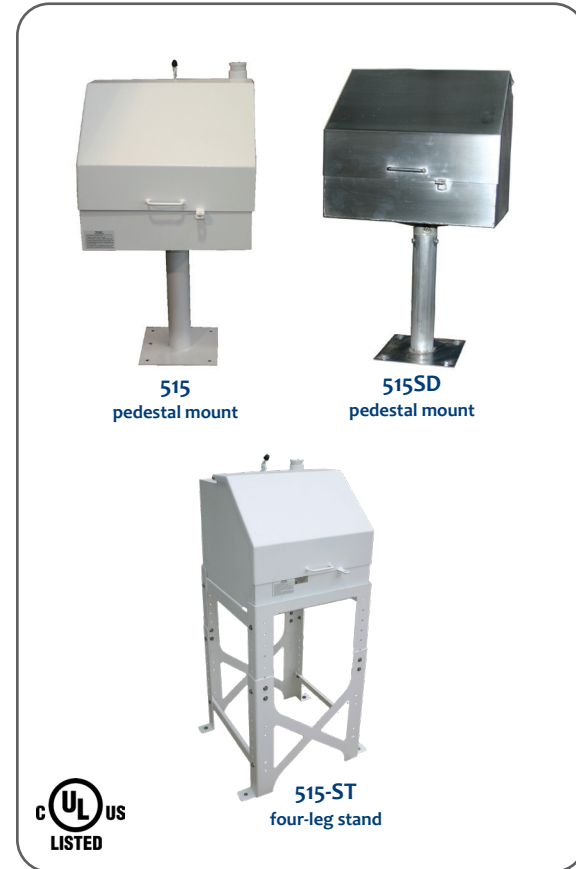

515 Series 15-Gallon Remote Spill Containers