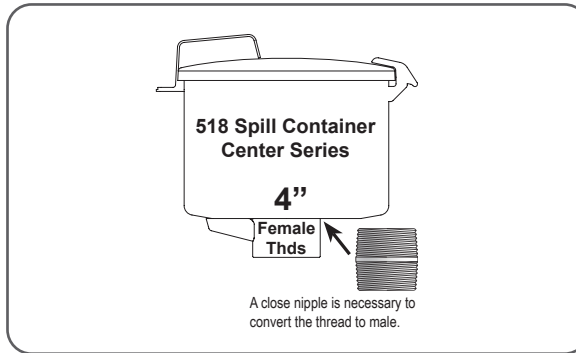

4" Center Series		
9095AA0200 AV	9095X-2200 AV	9095C-0200 AV
9095AA4000 AV	9095X-2800 AV	9095C-AV0200 AV