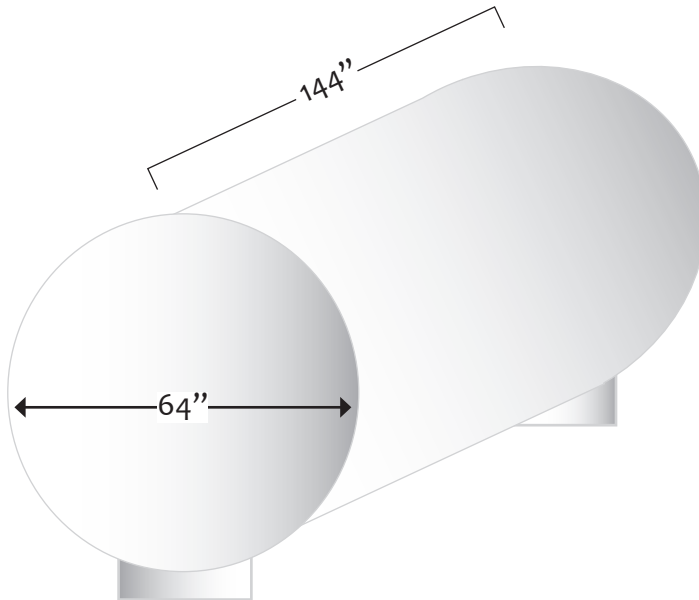

**2,000 gallon capacity
718G-200000 AG**

570 E. 7th Street, P.O. Box 238 | Dubuque, IA 52004-0238

t. 563.583.5701 | 800.553.4840 | f. 563.583.5028

www.morbros.com