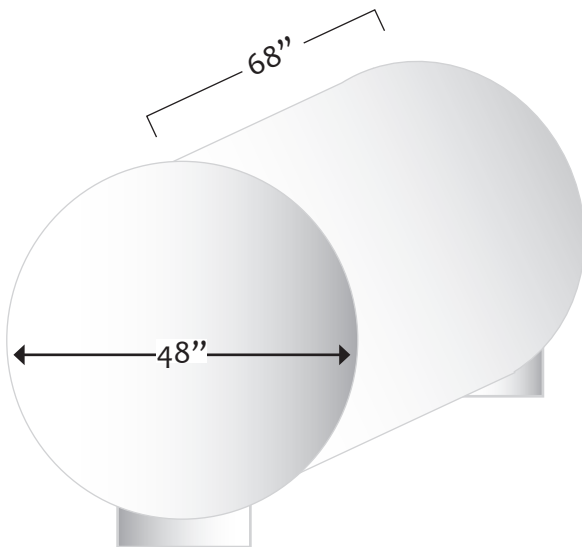

718 Liquid Level Gallon Gauge Tank Diagrams

275 gallon capacity
718G--27500 AG

520 gallon capacity
718G--52000 AG

560 gallon capacity
718G--56000 AG

Additional tank diagrams on next page.

**1,000 gallon capacity
718G-100000 AG**