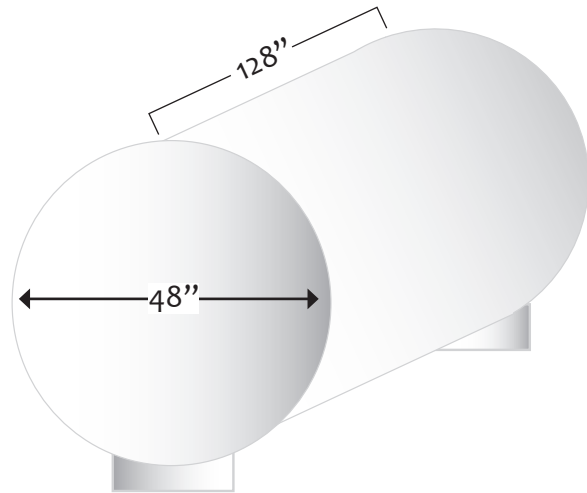

718 Liquid Level Gallon Gauge Tank Diagrams

275 gallon capacity
718G--27500 AG

520 gallon capacity
718G--52000 AG

560 gallon capacity
718G--56000 AG

Additional tank diagrams on next page.

**1,000 gallon capacity
718G-100000 AG**