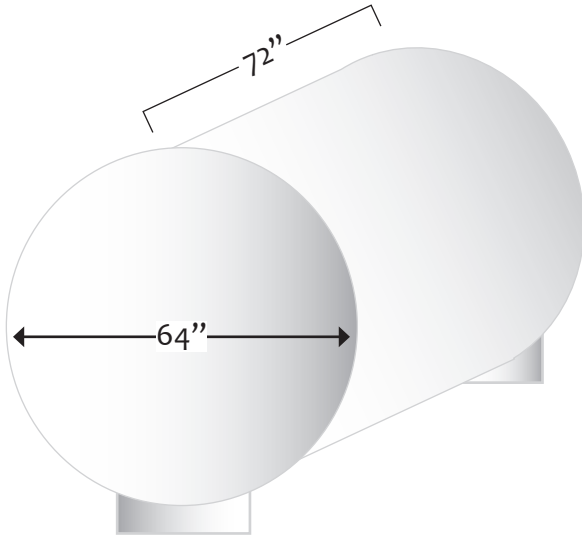

718 Liquid Level Gallon Gauge Tank Diagrams

275 gallon capacity
718G--27500 AG

520 gallon capacity
718G--52000 AG

560 gallon capacity
718G--56000 AG

Additional tank diagrams on next page.

**1,000 gallon capacity
718G-100000 AG**