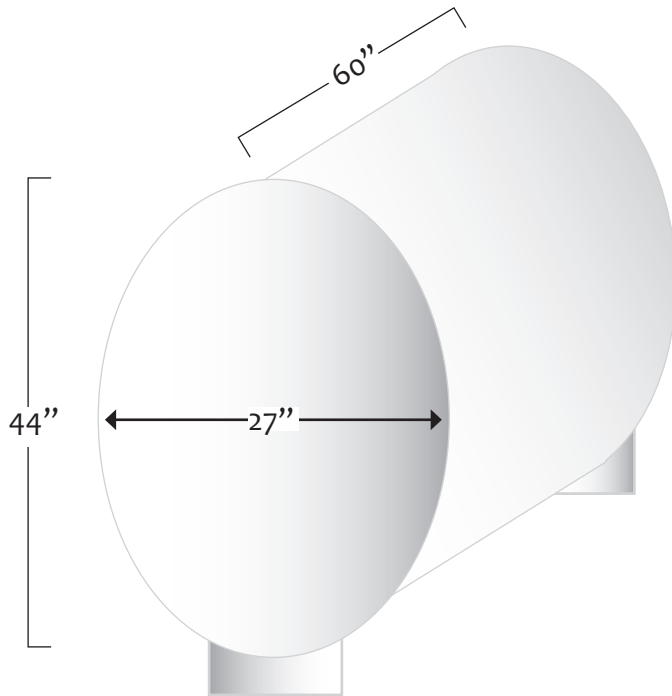

718 Liquid Level Gallon Gauge Tank Diagrams

275 gallon capacity
718G--27500 AG

520 gallon capacity
718G--52000 AG

560 gallon capacity
718G--56000 AG

Additional tank diagrams on next page.

**1,000 gallon capacity
718G-100000 AG**