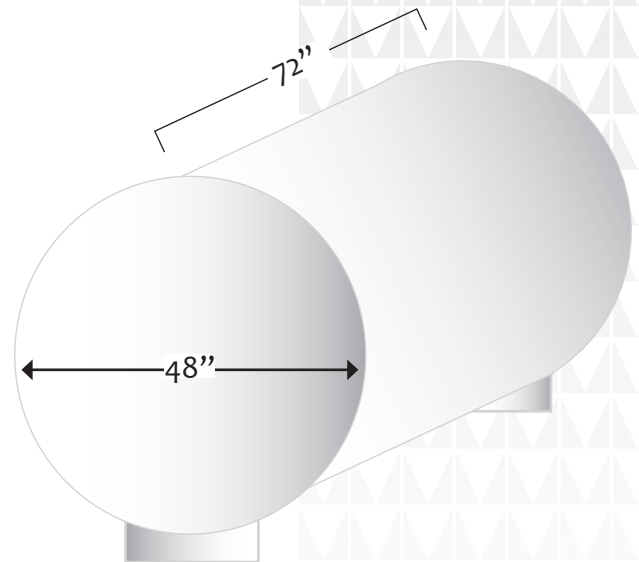

718 Liquid Level Gallon Gauge Tank Diagrams

275 gallon capacity
718G--27500 AG

520 gallon capacity
718G--52000 AG

560 gallon capacity
718G--56000 AG

Additional tank diagrams on next page.

**1,000 gallon capacity
718G-100000 AG**